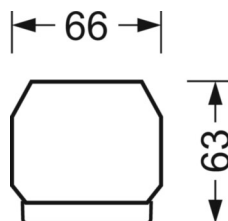

Оптика

Оснастка	LED, цветопередача/оттенок света CRI ≥ 80 / 6500K
Допуск для координаты цветности (MacAdam)	3SDCM
Фотобиологическая безопасность (светильник)	RG1
Номинальный световой поток	5849lm
Срок службы LED	50000h L80/B10 (Tq 40°C)
светоотдача светильников	156lm/W
Угол излучения	95° (C0) / 95° (C90)
UGR поп./вдоль	19.9 / 20.3

DEEP-LINK

<https://www.regiolum.de/ru/article/19410006165>

Ссылка	LED 6000lm 865
ηLB	100 %
Φ ↓/↑	98 % / 2 %
UGR поп./вдоль	19.9 / 20.3

Механика

цвет корпуса	серебристый/ белый алюминий RAL 9006
размеры (LxWxH/DxH)	1531mm x 55mm x 33mm
вес (нетто)	1.9kg
Вид монтажа	сборка трековых систем, световая структура

размеры

L	1531 mm	Длина
В	55 mm	Ширина
Н	33 mm	Высота