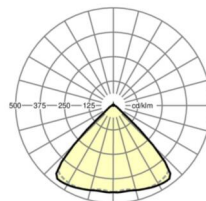

параметры

номер заказа	19410006165
код EAN	4020863405053
номер таможенного тарифа	94051190
Знак прохождения контроля	IP 20, класс защиты I, ENEC10 VDE, F, HACCP DIN10500/Food/IFS-пригодность для применения/BRC, Indoor, CE
Степень ударопрочности IK	IK03 (-20°C bis 40°C)
Температура окружения	ta -20°C в 40°C
Особые свойства	Готовность к IoT «Ready for IoT»
Гарантийный срок	5 лет
Государственные программы поддержки	BEG - государственные субсидии для энергосберегающих зданий (действительна только для Германии)

электротехника

Балласт	Электронный драйвер DALI2 (1 штука)
Мощность системы	37W
сетевое напряжение	230V/50Hz
автоматический предохранитель (пусковой ток)	20 штук/B10, 32 штук/B16, 33 штук/C10, 53 штук/C16
класс энергосбережения/Источник света	D

Оптика

Оснастка	LED, цветопередача/оттенок света CRI ≥ 80 / 6500K
Допуск для координаты цветности (MacAdam)	3SDCM
Фотобиологическая безопасность (светильник)	RG1
Номинальный световой поток	5849lm
Срок службы LED	50000h L80/B10 (Tq 40°C)
светоотдача светильников	156lm/W
Угол излучения	95° (C0) / 95° (C90)
UGR поп./вдоль	19.9 / 20.3

DEEP-LINK

<https://www.regiolum.de/ru/article/19410006165>